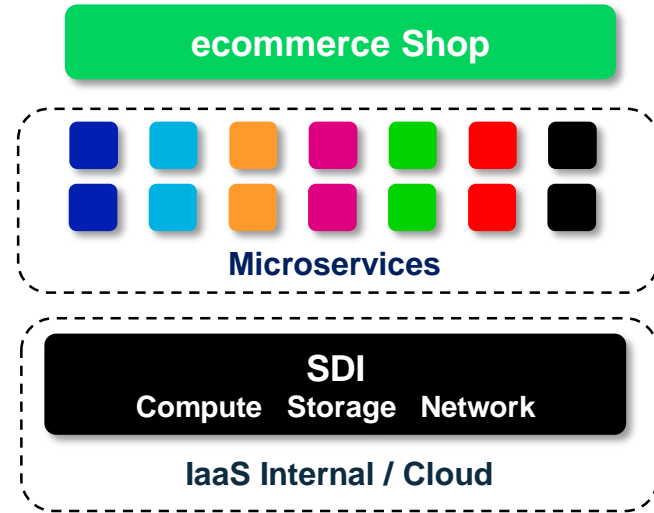

## Application Deployment

Physical Servers

Virtual Servers

Containers

## Development Process

Waterfall

Agile

DevOps

# Hagyományos és új alkalmazások

**SUSE által ajánlott Szoftveresen vezérelt adatközpont  
összeköti a „régit” és az „újat”**

# Szoftveresen vezérelt adatközpont