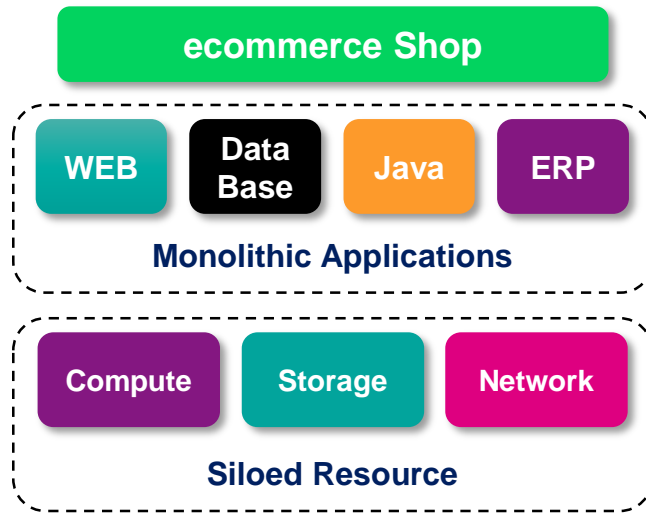

## Application Deployment

Physical Servers

Virtual Servers

Containers

## Development Process

Waterfall

Agile

DevOps

# Hagyományos és új alkalmazások

# Hagyományos és új alkalmazások

**SUSE által ajánlott Szoftveresen vezérelt adatközpont  
összeköti a „régit” és az „újat”**