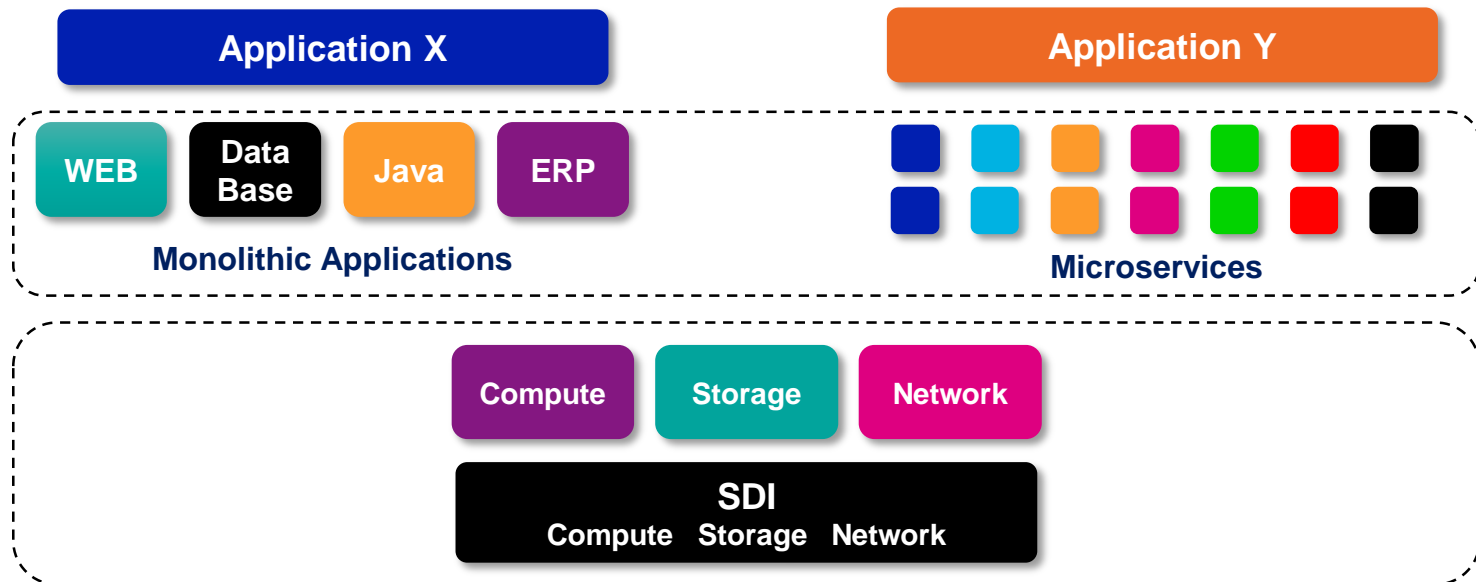

## Application Architecture

Monolithic

N-Tier

Microservices

## Development Process

Waterfall

Agile

DevOps

# Hagyományos és új alkalmazások

# Hagyományos és új alkalmazások

**SUSE által ajánlott Szoftveresen vezérelt adatközpont  
összeköti a „régit” és az „újat”**